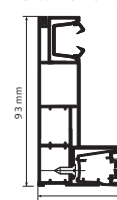

Izvedba s komarnikom

Barve lamel:

Bela	RAL 9007
Srebrna	Bež
RAL 7016	Siva
Čok.temna	Zelena (pod. RAL 6005)
DB 703	Bronasta

Standardne barve:

(za omarico in vodila)

MAT	ST	MAT	MAT
Bela	Srebrna	Čok.temna	RAL 7016
MAT	MAT	ST	MAT
RAL 9007	Siva	DB 703	Čok.svetla

Dodatne barve:

(za doplačilo)

LASTNOSTI & PREDNOSTI